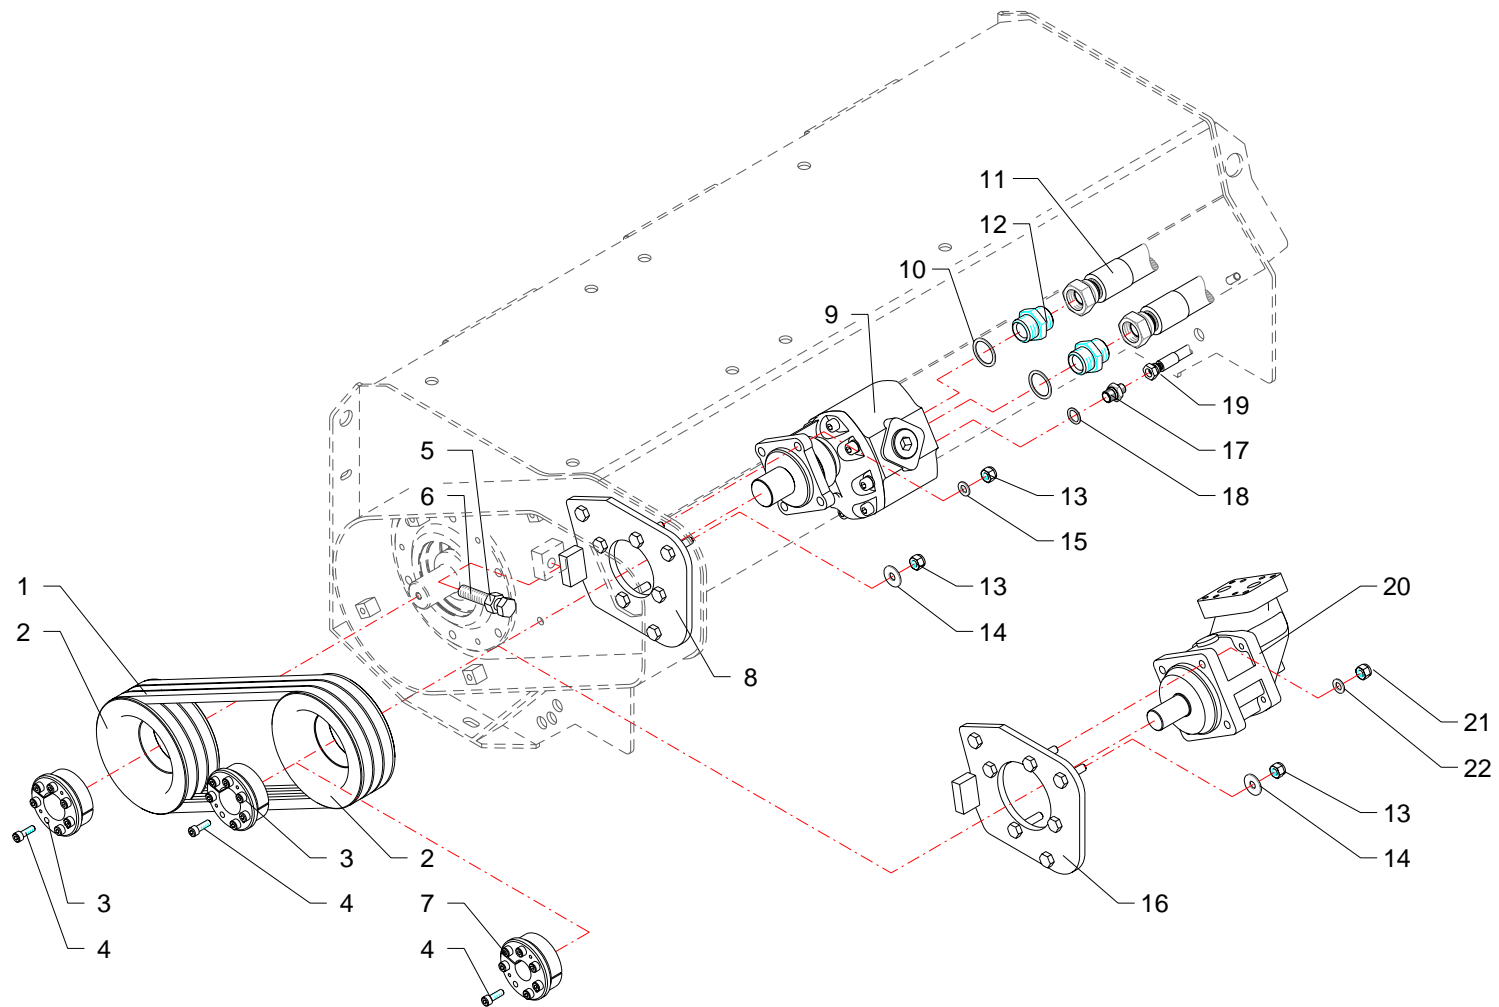

RIF	CODE	Qnt				Denominazione-Denomination-Bezeichnung-Denomination-Denominacion
		TNC120 [04]				
1	0804001	3				Cinghia · Belt · Keilriemen · Courroie · Correa
2	0701074	2				Puleggia · Pulley · Riemenscheibe · Poulie · Polea
3	1601011	2				Bloccaggio · Clamping · Blockierung · Blocage · Blocaje
4	0317006	14				Vite · Bolt · Schraube · Vis · Tornillo
5	0308004	1				Dado · Nut · Mutter · Ecrou · Tuerca
6	0344013	1				Vite · Bolt · Schraube · Vis · Tornillo
7	1601023	1				Bloccaggio · Clamping · Blockierung · Blocage · Blocaje
8	TNC12070200	1				Supporto · Bracket · Halterung · Support · Soporte
9	1301052	1				Motore · Motor · Motor · Moteur · Motor
10	0408007	2				Rondella · Washer · Scheibe · Rondelle · Arandela
11	0505100	2				Tubo · Pipe · Schlauch · Tuyau · Tubo
12	0402007	2				Nipplo · Nipple · Nippel · Niplo · Niple
13	0310003	7				Dado · Nut · Mutter · Ecrou · Tuerca
14	0349003Z	3				Rondella · Washer · Scheibe · Rondelle · Arandela
15	0321004Z	4				Rondella · Washer · Scheibe · Rondelle · Arandela
16	TNC12070100	1				Supporto · Bracket · Halterung · Support · Soporte
17	0401003	1				Riduzione · Nipple · Nippel · Adapteur · Reduccion
18	0408003	1				Rondella · Washer · Scheibe · Rondelle · Arandela
19	0501309	1				Tubo · Pipe · Schlauch · Tuyau · Tubo
20	1301058	1				Motore · Motor · Motor · Moteur · Motor
21	0310002	4				Dado · Nut · Mutter · Ecrou · Tuerca
22	0321003Z	4				Rondella · Washer · Scheibe · Rondelle · Arandela

I GB D F E

Gruppo trasmissione · Transmission unit · Antriebsgruppe · Kit de transmission · Grupo transmision

FERRI

E051