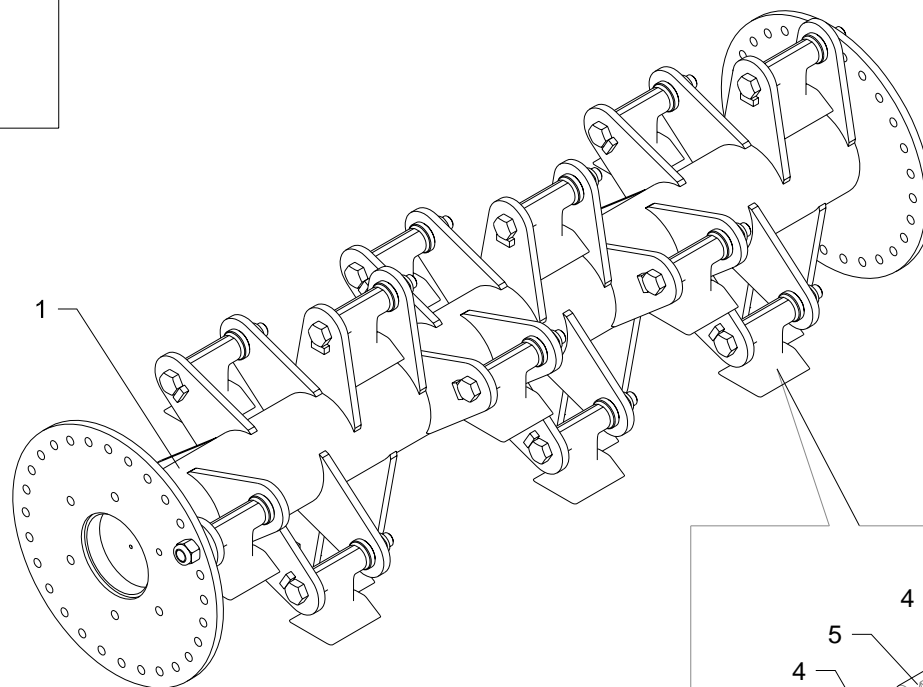

RIF	CODE	TNC120 [04]				Qnt	Denominazione-Denomination-Bezeichnung-Denomination-Denominacion
							I GB D F E
1	TN1235	1					Coltelli rotanti · Turning blades · Drehmesser · Couteaux tournants · Cuchillas rotantes
2	17727	36					Supporto · Bracket · Halterung · Support · Soporte
3	0304032	18					Vite · Bolt · Schraube · Vis · Tornillo
4	1101027	36					Rondella · Washer · Scheibe · Rondelle · Arandela
5	0901155	18					Mazza · Hammer blade · Schlegel · Marteau · Martillo
6	1101010	18					Rondella · Washer · Scheibe · Rondelle · Arandela
7	0310004	18					Dado · Nut · Mutter · Erou · Tuerca

Gruppo rotore · Rotor with blades · Messerwelle · Rotor couteaux · Rotor portacuchillas

FERRI

E103