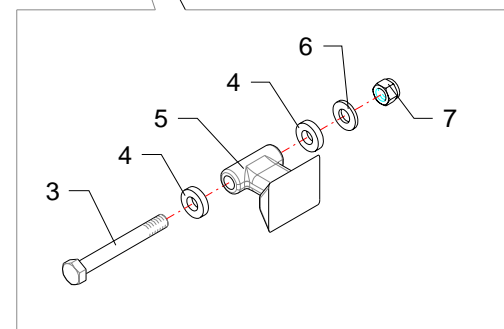

RIF	CODE	TNC120 [04]				Qnt	Denominazione-Denomination-Bezeichnung-Denomination-Denominacion
							I GB D F E
1	TN1235	1					Coltelli rotanti · Turning blades · Drehmesser · Couteaux tournants · Cuchillas rotantes
2	17727	36					Supporto · Bracket · Halterung · Support · Soporte
3	0304032	18					Vite · Bolt · Schraube · Vis · Tornillo
4	1101027	36					Rondella · Washer · Scheibe · Rondelle · Arandela
5	0901155	18					Mazza · Hammer blade · Schlegel · Marteau · Martillo
6	1101010	18					Rondella · Washer · Scheibe · Rondelle · Arandela
7	0310004	18					Dado · Nut · Mutter · Erou · Tuerca

Gruppo rotore · Rotor with blades · Messerwelle · Rotor couteaux · Rotor portacuchillas

FERRI

E103