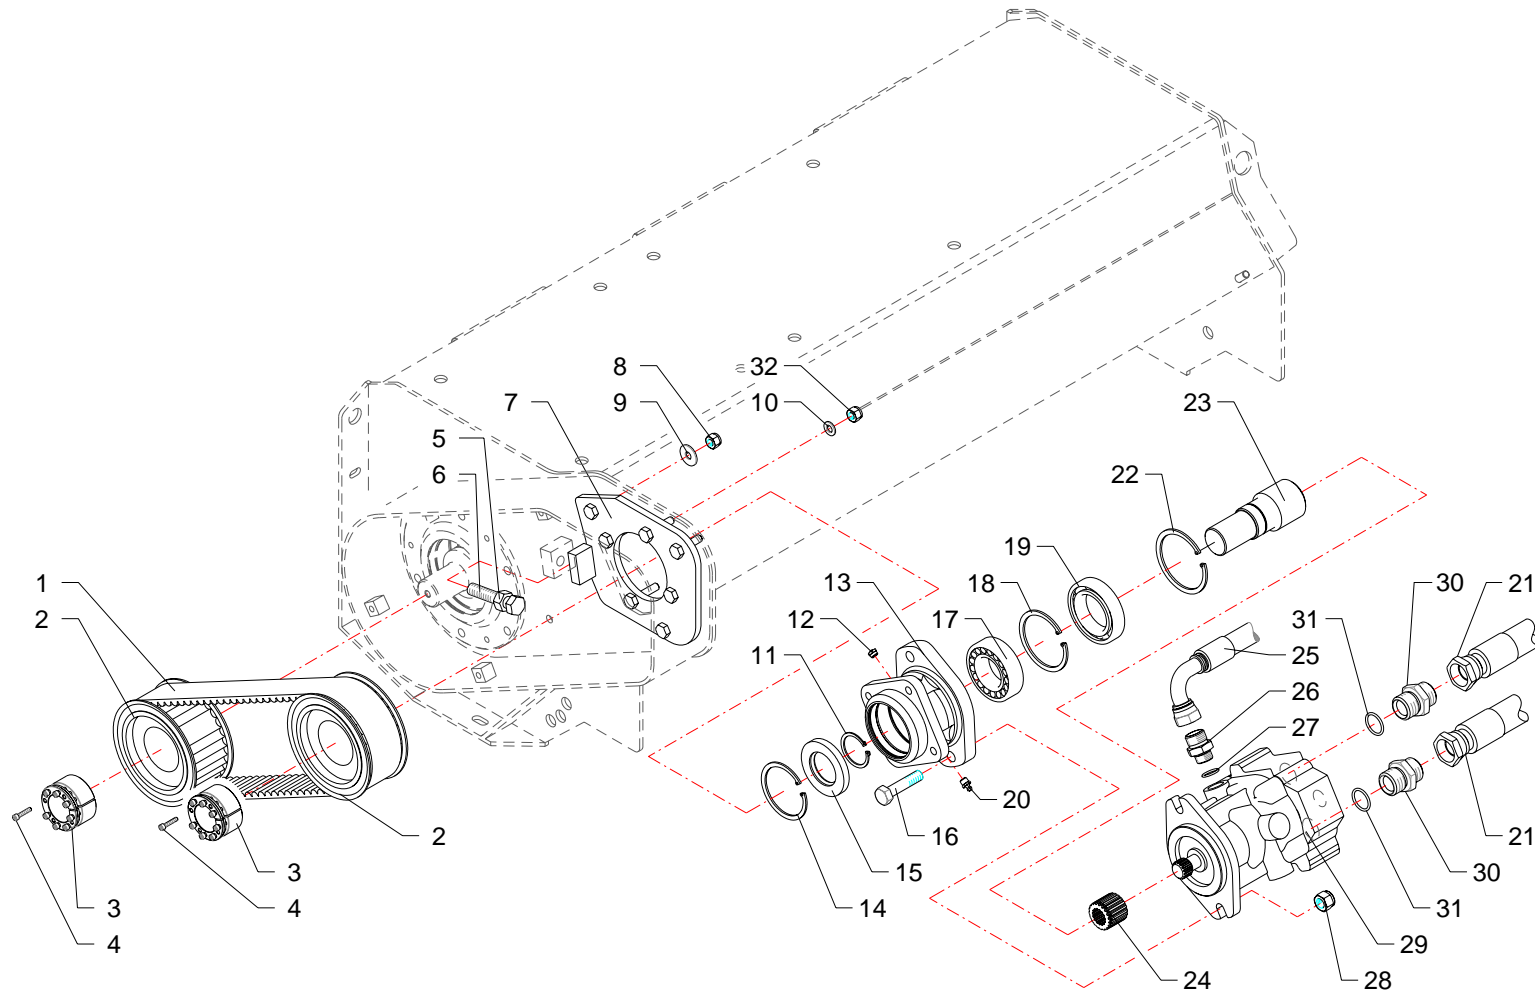

RIF	CODE	Qty				Denominazione-Denomination-Bezeichnung-Denomination-Denominacion
		TNC120 [04]				
1	0805003	1				Cinghia dentata · Timing belt · Zahnriemen · Curroie dentée · Correa dentada
2	0704001	2				Puleggia · Pulley · Riemenscheibe · Poulie · Polea
3	1601024	2				Bloccaggio · Clamping · Blockierung · Blocage · Blocaje
4	0393008	4				Vite · Bolt · Schraube · Vis · Tornillo
5	0308004	1				Dado · Nut · Mutter · Erou · Tuerca
6	0344013	1				Vite · Bolt · Schraube · Vis · Tornillo
7	TNC12070100	1				Supporto · Bracket · Halterung · Support · Soporte
8	0310003	3				Dado · Nut · Mutter · Erou · Tuerca
9	0349003Z	3				Rondella · Washer · Scheibe · Rondelle · Arandela
10	0321003Z	4				Rondella · Washer · Scheibe · Rondelle · Arandela
11	0324042	1				Seeger · Seeger · Seeger · Seeger · Seeger
12	0337008	1				Valvola · Valve · Ventil · Soupape · Válvula
13	TNC12070400	1				Supporto · Bracket · Halterung · Support · Soporte
14	0323067	1				Seeger · Seeger · Seeger · Seeger · Seeger
15	0201017	1				Guarnizione · Gasket · Dichtung · Joint · Empaquetadura
16	0341003Z	2				Vite · Bolt · Schraube · Vis · Tornillo
17	0106001	1				Cuscinetto · Bearing · Lager · Roulement · Cojinete
18	0323069	1				Seeger · Seeger · Seeger · Seeger · Seeger
19	0105049	1				Cuscinetto · Bearing · Lager · Roulement · Cojinete
20	0337004	1				Ingrassatore · Grease nipple · Schmiernippel · Graisseur · Engrasador
21	0518004	2				Tubo · Pipe · Schlauch · Tuyau · Tubo
22	0323073	1				Seeger · Seeger · Seeger · Seeger · Seeger
23	TNC12070500	1				Albero · Shaft · Welle · Arbre · Arbol
24	1302017	1				Mozzo · Hub · Nabe · Manchon · Cubo
25	0504054	1				Tubo · Pipe · Schlauch · Tuyau · Tubo
26	0435004	1				Riduzione · Nipple · Nippel · Adapteur · Reduccion
27	0207002	1				Guarnizione · Gasket · Dichtung · Joint · Empaquetadura
28	0310008	2				Dado · Nut · Mutter · Erou · Tuerca
29	1301069	1				Motore · Motor · Motor · Moteur · Motor
30	0435002	2				Riduzione · Nipple · Nippel · Adapteur · Reduccion
31	0207003	2				Guarnizione · Gasket · Dichtung · Joint · Empaquetadura
32	0310002	4				Dado · Nut · Mutter · Erou · Tuerca

I GB D F E

Gruppo trasmissione · Transmission unit · Antriebsgruppe · Kit de transmission · Grupo transmision

FERRI

E052