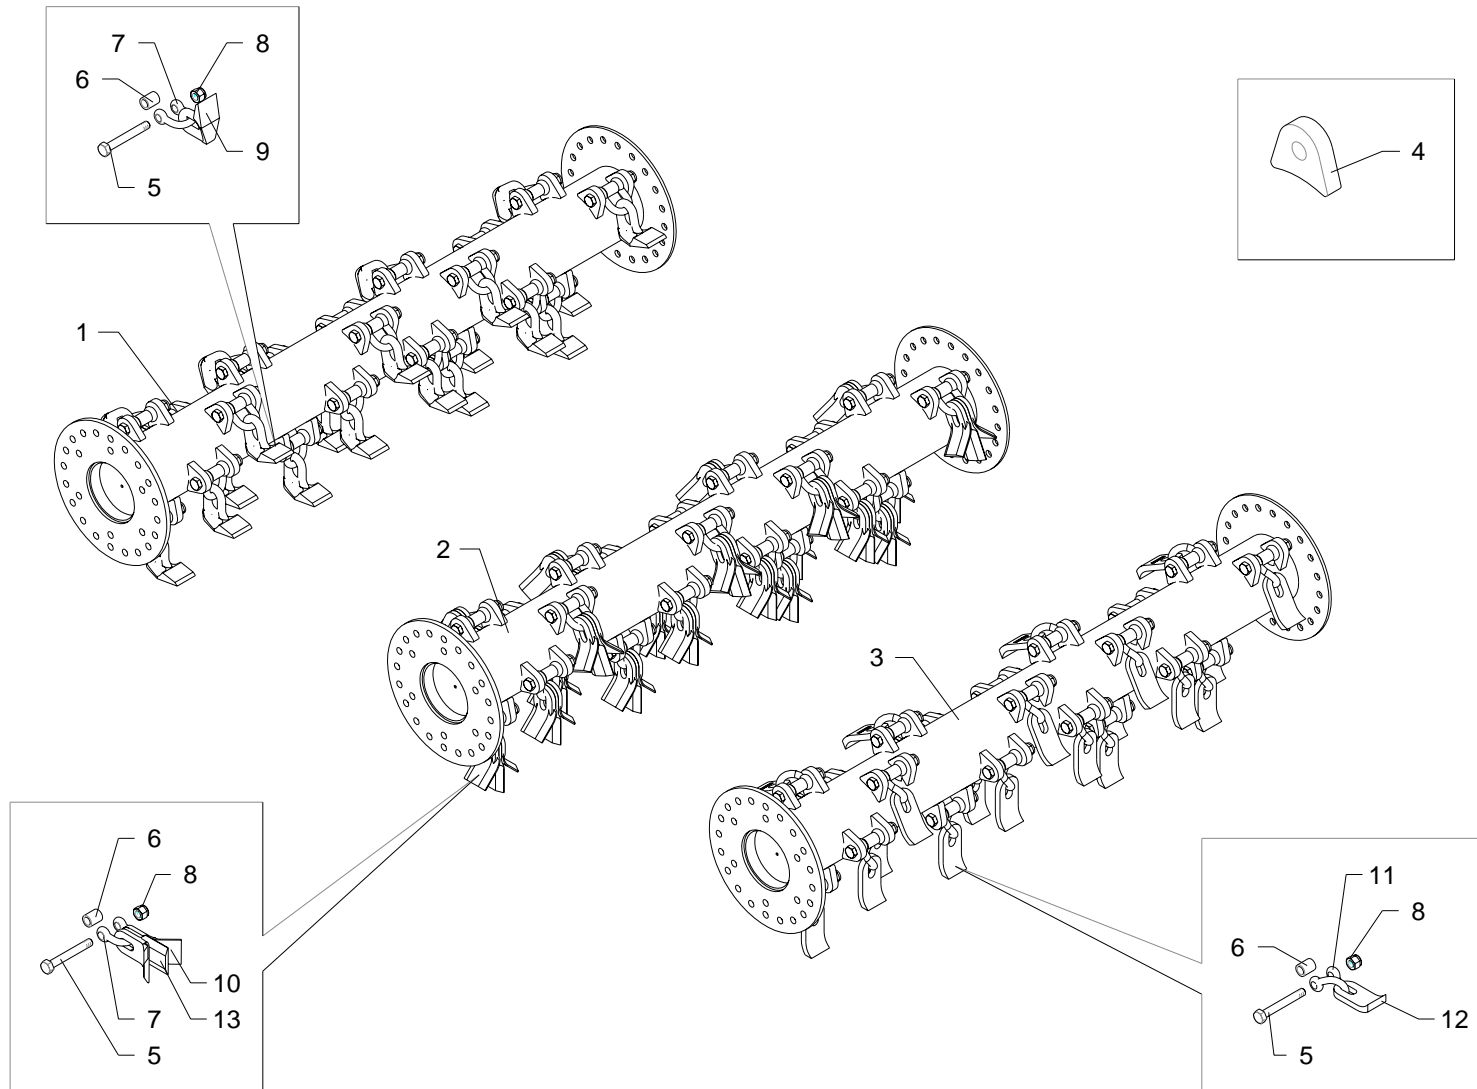

RIF	CODE	Qnt				Denominazione-Denomination-Bezeichnung-Denomination-Denominacion
		TNC120 [04]				
1	TN1225	1				Martelletti snodati · Bootie blades · Aufgeschäkelte Schlegel · Couteaux cuillers · Martillos oscilantes
2	TN1201/04	1				Coltelli snodati + diritti · Articulated + straight flails · Aufgeschäkelte + gerade Messer · Couteaux "Y" à manilles + droits · Cuchillas oscilantes + recta
3	TN1224	1				Coltelli a spatola · Hedge trimming blades · Spachtelmesser · Couteaux spatule · Cuchillas oscilantes
4	TN12020601	48				Supporto · Bracket · Halterung · Support · Soporte
5	0393006	24				Vite · Bolt · Schraube · Vis · Tornillo
6	1101028	24				Boccola · Bushing · Buchse · Bague · Casquillo
7	0901137	24				Cavallotto · Ubolt · Bügelbozen · Crampillon · Perno de U
8	0359003	24				Dado · Nut · Mutter · Ecrou · Tuerca
9	0901138	24				Mazza · Hammer blade · Schlegel · Marteau · Martillo
10	0901068	48				Coltello · Blade · Messer · Couteau · Cuchilla
11	0901140	24				Cavallotto · Ubolt · Bügelbozen · Crampillon · Perno de U
12	0901139	24				Coltello · Blade · Messer · Couteau · Cuchilla
13	0901153	24				Coltello · Blade · Messer · Couteau · Cuchilla

I GB D F E

Gruppo rotore · Rotor with blades · Messerwelle · Rotor couteaux · Rotor portacuchillas

FERRI

E102